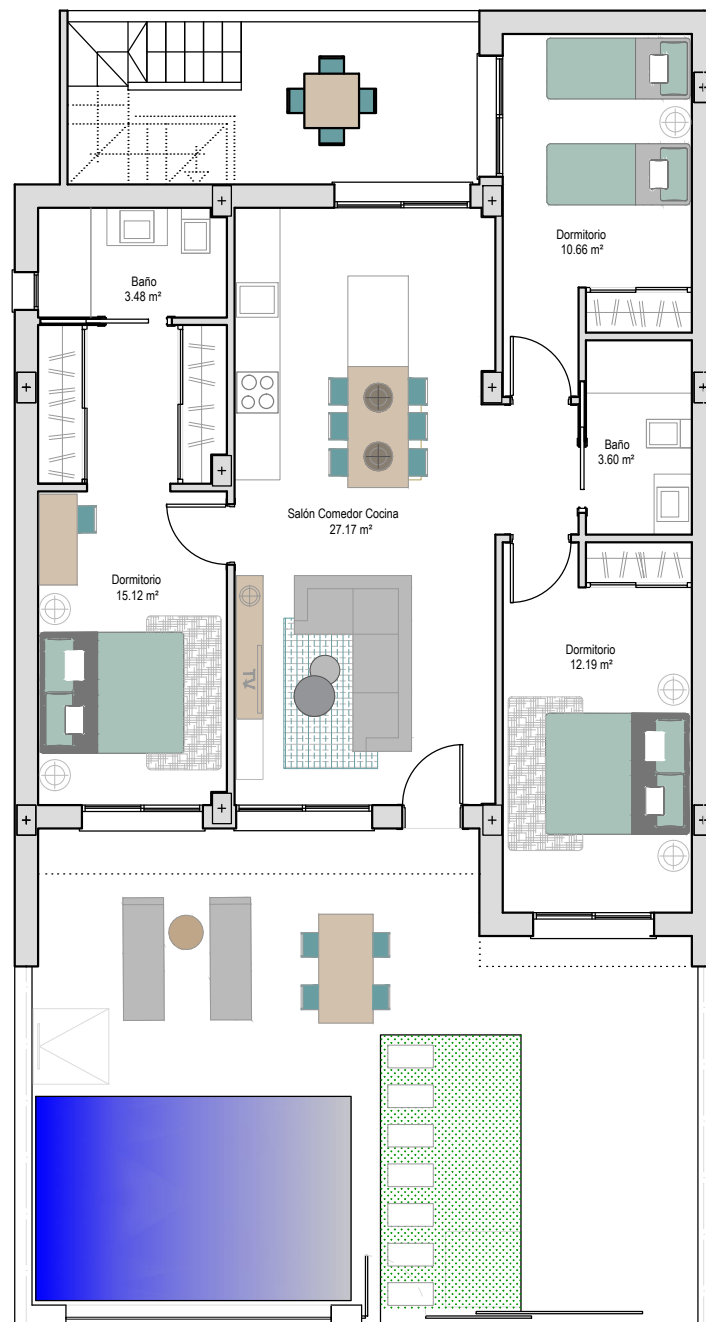

## VIVIENDA C/ BUENOS AIRES N° 16B

<b>Superficie Construida:</b>	<b>90'80 m<sup>2</sup></b>
Superficie Solarium:	51'40 m <sup>2</sup>
Superficie Patio:	8'64 m <sup>2</sup>
Superficie Jardín:	41'56 m <sup>2</sup>
Superficie piscina:	11'25 m <sup>2</sup>
<b>TOTAL:</b>	<b>203'65 m<sup>2</sup></b>
Superficie Parcela:	153'62 m <sup>2</sup>

CALLE BUENOS AIRES